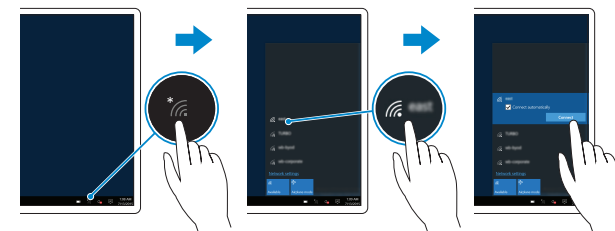

הכנסת כרטיס micro-SIM וכרטיס microSD — אופציונלי

Connecting to your network — optional

Ligar à rede — opcional

Ağınıza bağlanma — isteğe bağlı

התחברות לרשת — אופציונלי

In the system tray, tap the wireless icon , select your network, and tap **Connect**.

No tabuleiro do sistema, toque no ícone Sem Fios , selecione a rede e toque em **Ligar**.

Sistem tepsinde kablosuz simgesine dokunun , ağınızı seçin ve **Bağlan** öğesine dokunun.

במגש המערכת, הקש על הגדרות , בחר את הרשת שלך והקש על **התחבר**.