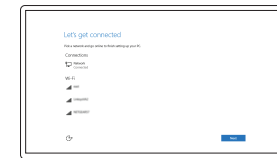

Connect to your network

Estabelecer ligação à rede
Ağınıza bağlanın
התחבר לרשת

NOTE: If you are connecting to a secured wireless network, enter the password for the wireless network access when prompted.

NOTA: Se estiver a estabelecer ligação a uma rede sem fios protegida, quando for solicitado, introduza a palavra-passe de acesso à rede sem fios.

NOT: Güvenli bir kablosuz ağa bağlıyorsanız, sorulduğunda kablosuz ağ erişimi parolasını girin.

הערה: אם אתה מתחבר לרשת אלחוטית מאובטחת, הזן את סיסמת הגישה אל הרשת האלחוטית כאשר תבקש לעשות זאת.