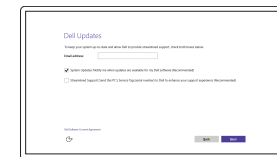

2 Finish Windows setup

Concluir a configuração do Windows
Windows kurulumunu tamamlayın
הגדרת Windows הסתיימה

Enable Dell updates

Ativar as atualizações Dell
Dell güncellemelerini etkinleştirin
הפעל עדכוני Dell