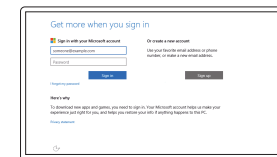

Connect to your network

Estabelecer ligação à rede
Ağınıza bağlanın
התחבר לרשת

NOTE: If you are connecting to a secured wireless network, enter the password for the wireless network access when prompted.

הערה: אם אתה מתחבר לרשת אלחוטית מאובטחת, הזן את סיסמת הגישה אל הרשת האלחוטית כאשר תבקש לעשות זאת.

Sign in to your Microsoft account or create a local account

Iniciar sessão numa conta Microsoft ou criar uma conta local