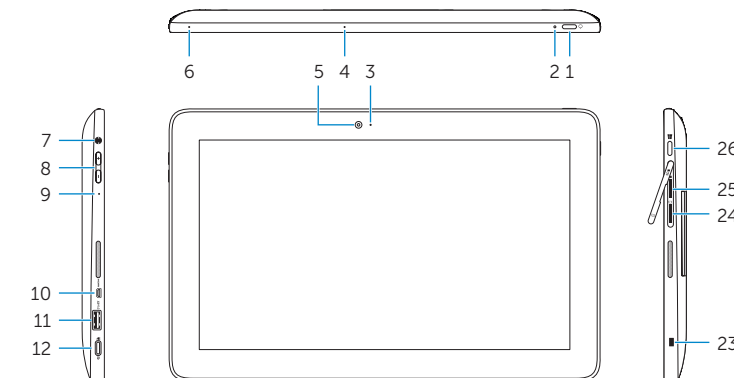

Features

Funcionalidades | Özellikler | תכונות

1. Power button
2. Power and battery-charge status light
3. Camera-status light
4. Microphone
5. Front camera
6. Microphone
7. Headset port
8. Volume-control buttons (2)
9. Microphone
10. Micro-HDMI port
11. USB 3.0 port
12. USB 3.0 and power-adaptor port (USB-C)
13. Microphone
14. NFC-sensor area (Latitude 5175 only)

1. Botão de alimentação
2. Luz de energia e do estado da bateria
3. Luz de estado da câmara
4. Microfone direito
5. Câmara frontal
6. Microfone esquerdo
7. Porta de auscultadores
8. Botões de controlo do volume (2)
9. Microfone
10. Entrada micro-HDMI
11. Porta USB 3.0
12. Porta USB 3.0 e de adaptador de alimentação (USB-C)
13. Microfone
14. Área do sensor NFC (apenas para o Latitude 5175)

15. Fingerprint reader (Latitude 5179 only)
16. Smart-card reader (Latitude 5179 only)
17. Docking connector
18. Docking pins (2)
19. Docking slots (2)
20. Service Tag label
21. NFC-sensor area (Latitude 5179 only)
22. Rear camera
23. Security-cable slot
24. Micro-SIM card slot
25. MicroSD-card slot
26. Windows button

15. Leitor de impressão digital (apenas no Latitude 5179)
16. Leitor de cartões inteligentes (apenas no Latitude 5179)
17. Conector de ancoragem
18. Pinos de ancoragem (2)
19. Ranhuras de ancoragem (2)
20. Etiqueta de serviço
21. Área do sensor NFC (apenas para o Latitude 5179)
22. Câmara posterior
23. Ranhura do cabo de segurança
24. Ranhura para cartões micro SIM
25. Ranhura para cartões micro SD
26. Botão do Windows

1. Güç düğmesi
2. Güç ve pil şarj durumu ışığı
3. Kamera durumu ışığı
4. Sağ mikrofon
5. Ön kamera
6. Sol mikrofon
7. Mikrofonlu kulaklık bağlantı noktası
8. Ses denetimi düğmeleri (2)
9. Mikrofon
10. Micro-HDMI bağlantı noktası
11. USB 3.0 bağlantı noktası
12. USB 3.0 ve güç adaptörü bağlantı noktası (USB-C)
13. Mikrofon
14. NFC-sensör alanı (Sadece Latitude 5175)

15. Parmak izi okuyucu (sadece Latitude 5179)
16. Akıllı kart okuyucu (sadece Latitude 5179)
17. Takma birimi konnektörü
18. Bağlantı pimleri (2)
19. Bağlantı yuvaları (2)
20. Servis Etiketi
21. NFC-sensör alanı (Sadece Latitude 5179)
22. Arka kamera
23. Güvenlik kablosu yuvası
24. Micro-SIM kart yuvası
25. MicroSD-card yuvası
26. Windows tuşu

15. Parmak izi okuyucu (sadece Latitude 5179)
16. Akıllı kart okuyucu (sadece Latitude 5179)
17. Takma birimi konnektörü
18. Bağlantı pimleri (2)
19. Bağlantı yuvaları (2)
20. Servis Etiketi
21. NFC-sensör alanı (Sadece Latitude 5179)
22. Arka kamera
23. Güvenlik kablosu yuvası
24. Micro-SIM kart yuvası
25. MicroSD-card yuvası
26. Windows tuşu

15. Parmak izi okuyucu (sadece Latitude 5179)
16. Akıllı kart okuyucu (sadece Latitude 5179)
17. Takma birimi konnektörü
18. Bağlantı pimleri (2)
19. Bağlantı yuvaları (2)
20. Servis Etiketi
21. NFC-sensör alanı (Sadece Latitude 5179)
22. Arka kamera
23. Güvenlik kablosu yuvası
24. Micro-SIM kart yuvası
25. MicroSD-card yuvası
26. Windows tuşu