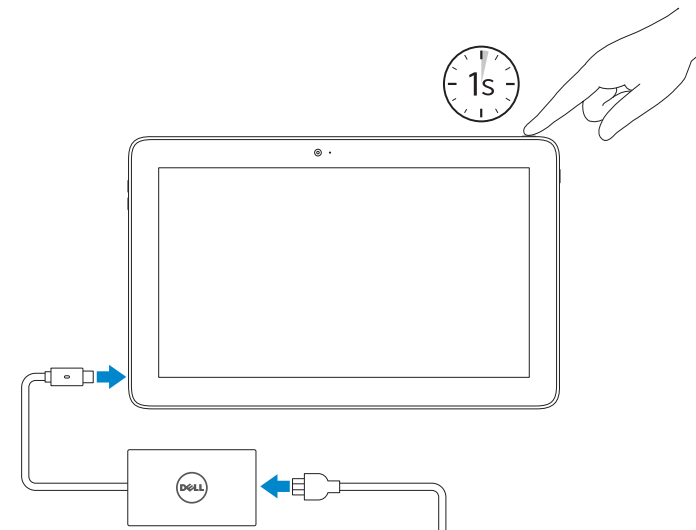

Latitude 5175/5179

Quick Start Guide

Guia de iniciação rápida
Hızlı Başlangıç Kılavuzu
מדריך התחלה מהירה

1 Connect the power cable and press the power button for 1 second

Ligar o cabo de alimentação e premir o botão Ligar durante 1 segundo
Güç kablosunu takın ve 1 saniye boyunca güç düğmesine basın
חבר את כבל החשמל ולחץ על לחצן ההפעלה במשך שנייה אחת